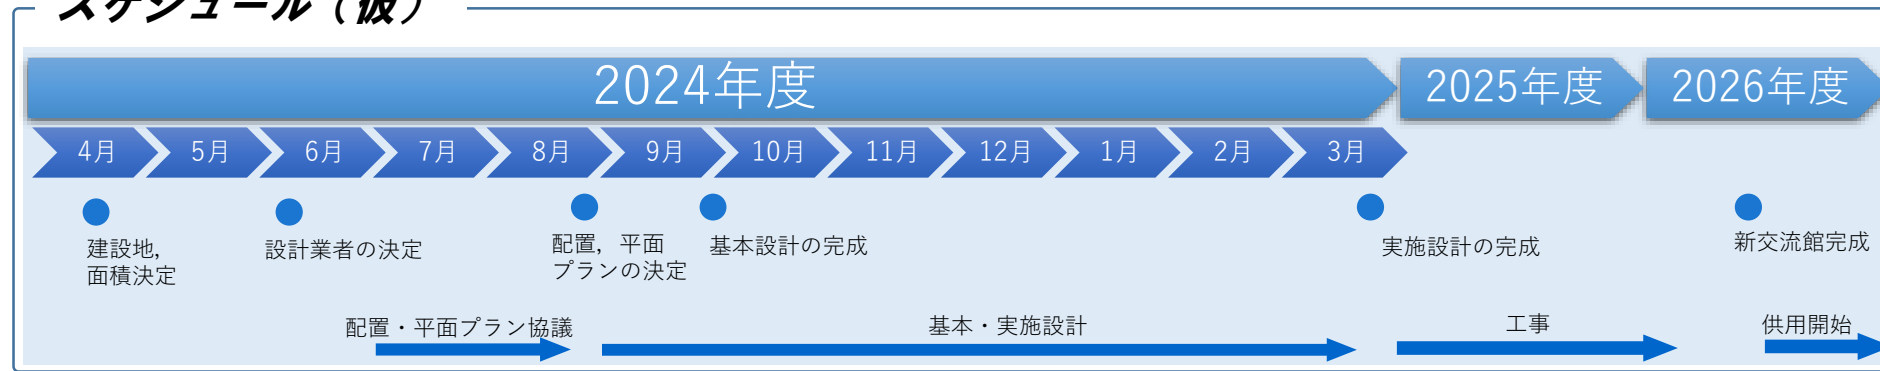

スケジュール（仮）

場所

旧光幼稚園跡地