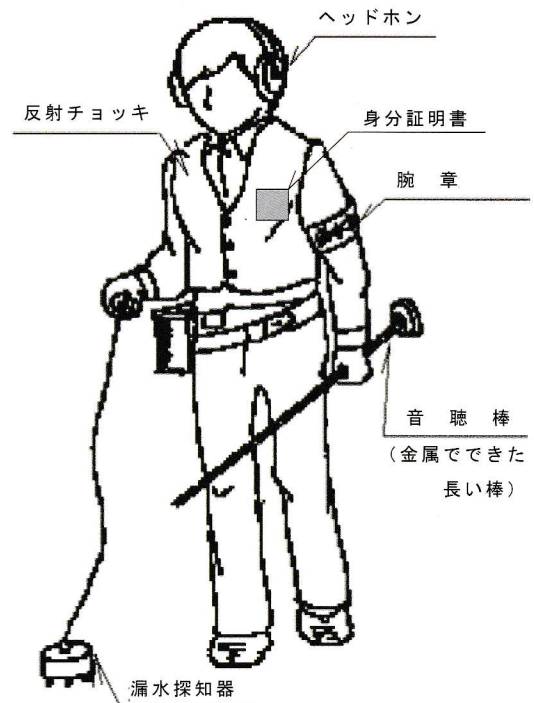

《夜間作業 22:00~5:00》