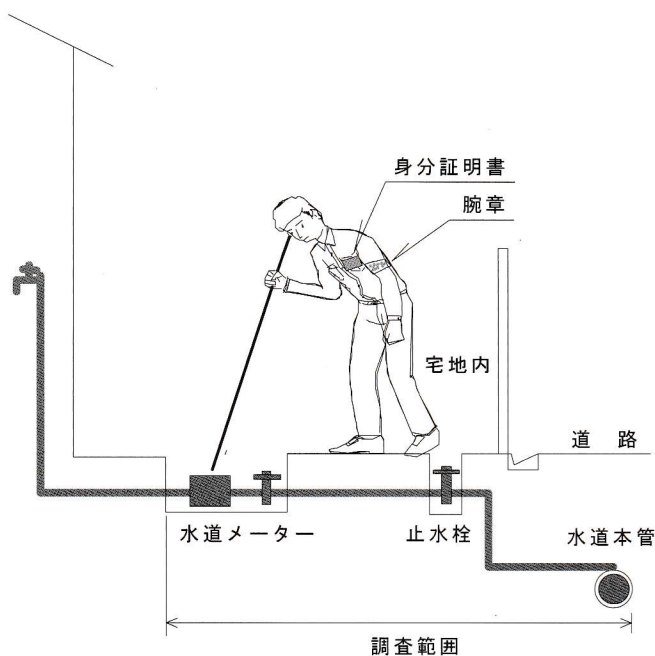

## 漏水調査のお知らせ

平素より、上下水道事業にご協力いただきありがとうございます。

上下水道局では、水道管の水漏れを早期に発見し修理を行うため、定期的に漏水調査を実施しています。

この度は、下記の業者が水道本管並びに水道本管から水道メーターまでの給水管を漏水調査します。調査範囲は、道路上と宅地内の水道メーター付近となりますので、宅地内に立ち入らせていただく場合があります。

皆様のご理解とご協力をお願いします。なお、ご不明な点がありましたら、下記の問い合わせ先へご連絡ください。

# 漏水調査にご協力ください

株式会社 コスモリサーチ

調査員は、会社名、名前を記した身分証明書と「漏水調査」の腕章を常に着用し、調査を行っています。

- 【昼間作業】各家庭に設置している水道メーターで、漏水音を調査します。  
宅地内に入って調査にかかる時間は5分程度です。
- 【夜間作業】道路を歩きながら漏水音を調査します。  
道路上の作業ですので宅地内に立ち入ることはありません。

《昼間作業 8:30~17:00》