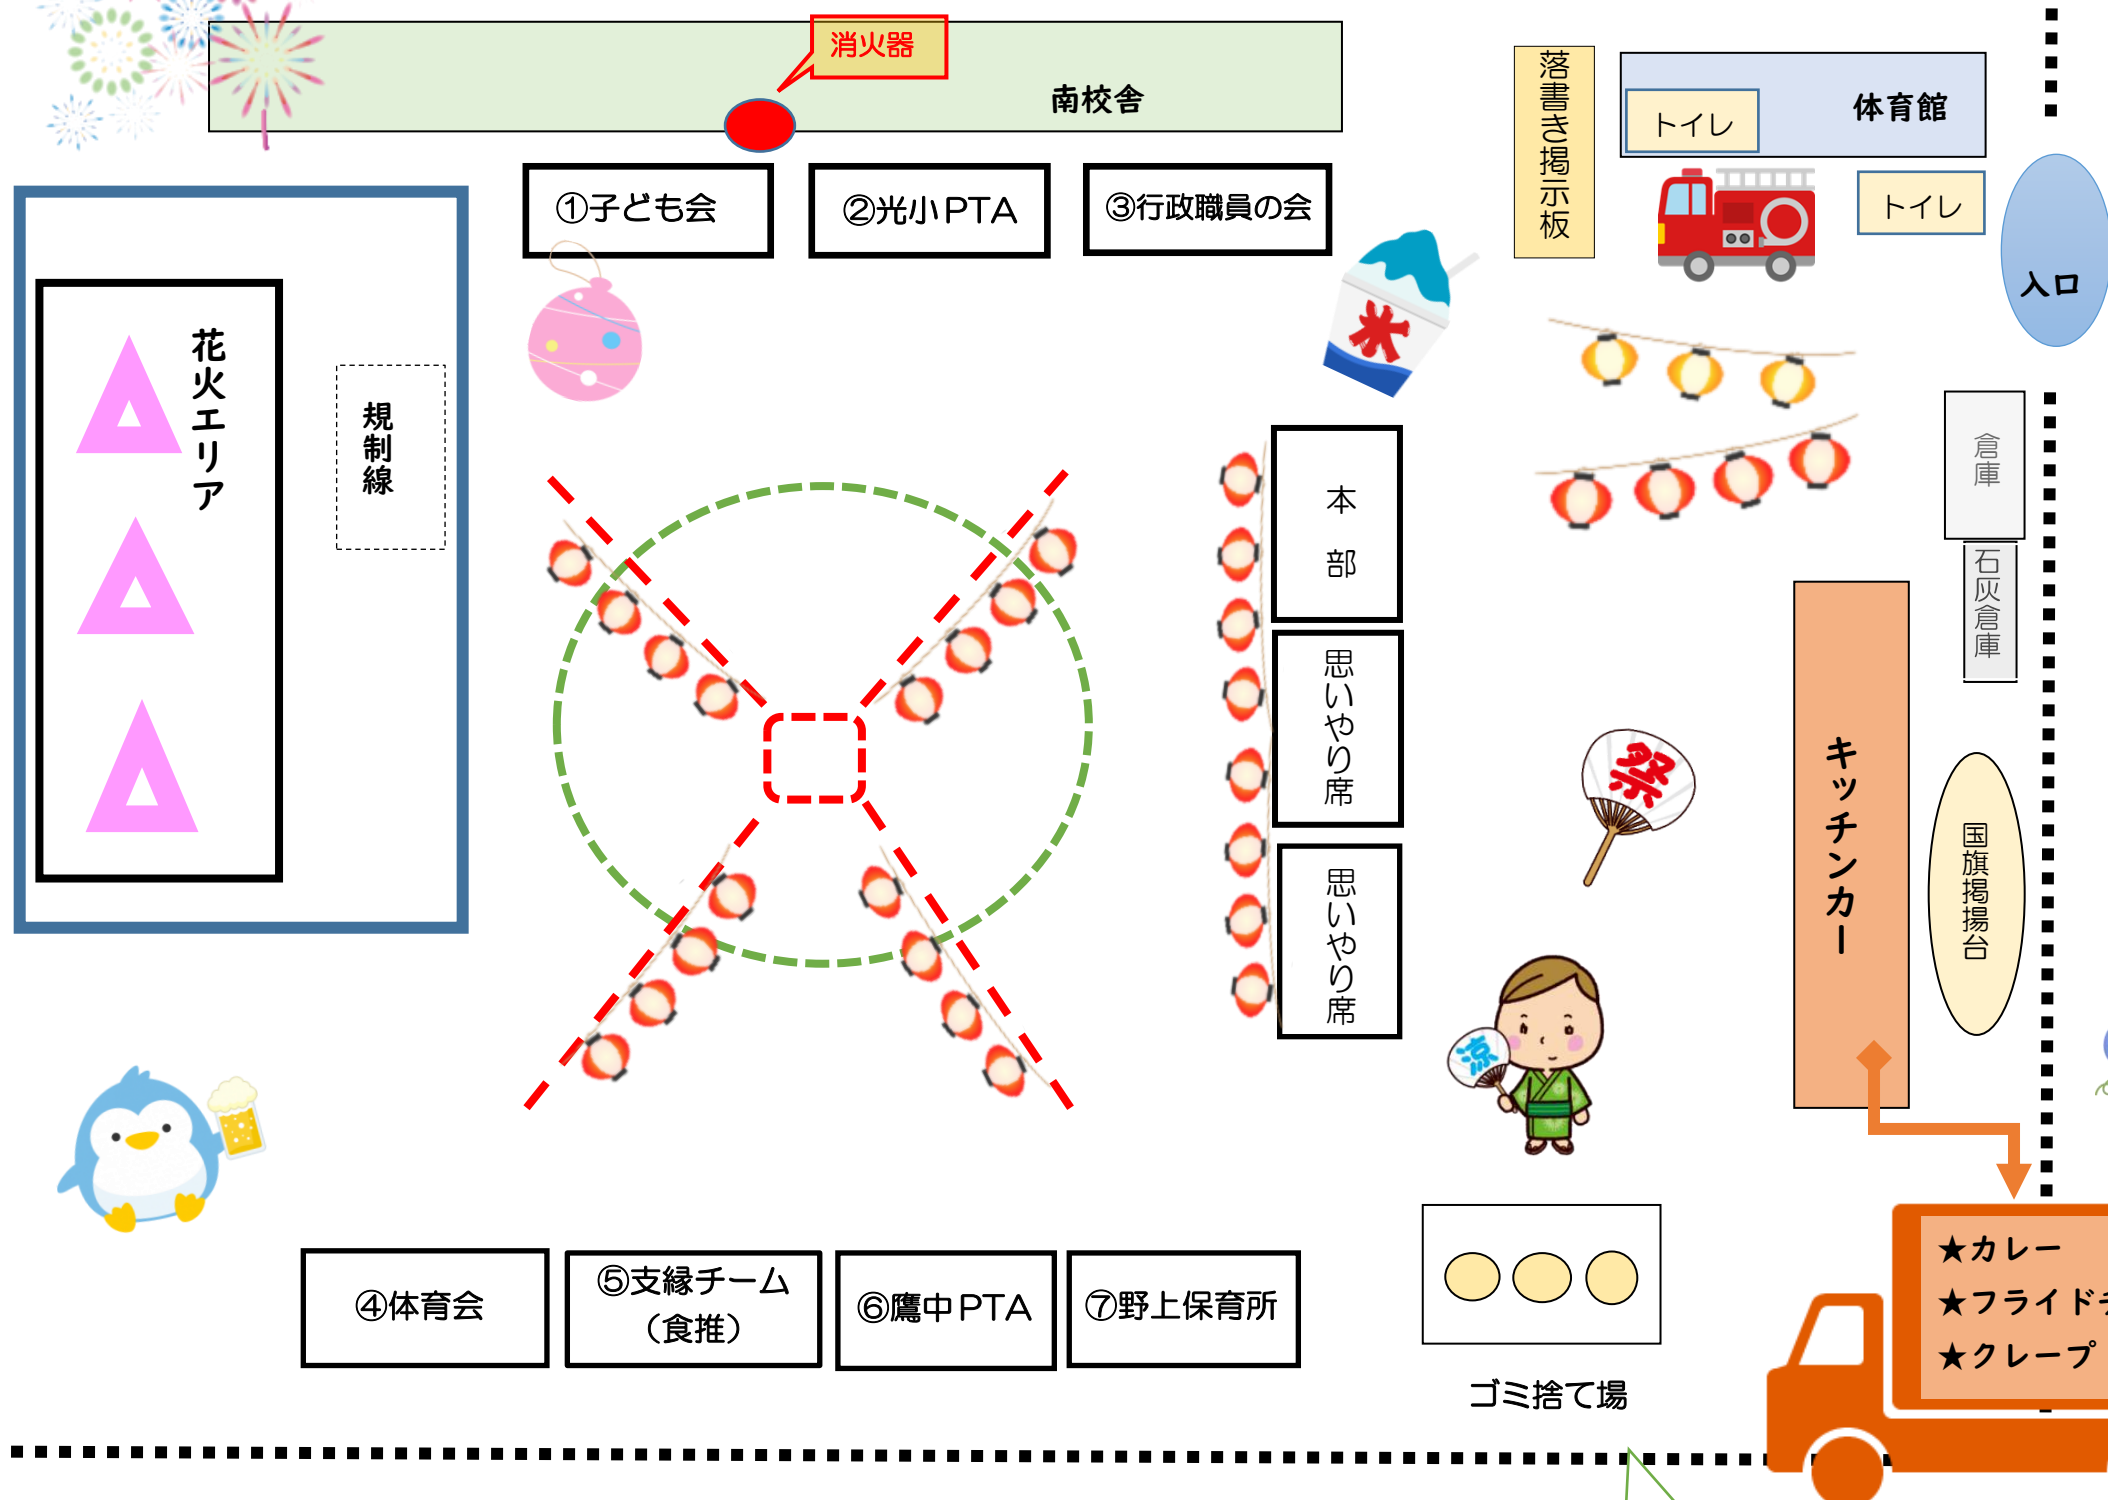

\*新型コロナウイルス感染症の感染拡大防止のため、ひきつづき日頃より手洗い・うがいに努めましょう。

みんなで  
楽しい盆踊り大会に  
しましょう♪

## 光学区まちづくり推進委員会 光学区盆踊り大会実行委員会

光学区町内会連合会  
光学区老人クラブ連合会  
光学区体育会  
光学区の福祉を高める会  
光学区公衆衛生推進委員会  
光学区子ども会育成連絡協議会  
福山市立光小学校  
福山市立光小学校 PTA  
福山市立鷹取中学校  
福山市立鷹取中学校 PTA

福山市立野上保育所  
草戸こども園  
光学区交通安全自治会  
光学区地域安全推進協議会  
南防火協会 光支部  
福山市消防団 霞分団  
第6区民生委員・児童委員協議会  
光学区青少年育成員協議会  
光学区行政職員会の会  
まちづくり志縁チーム  
光交流館

光学区公式 LINE なら、  
中止・延期などのお知らせ  
も届きます♪

# 祭 会場案内図 祭