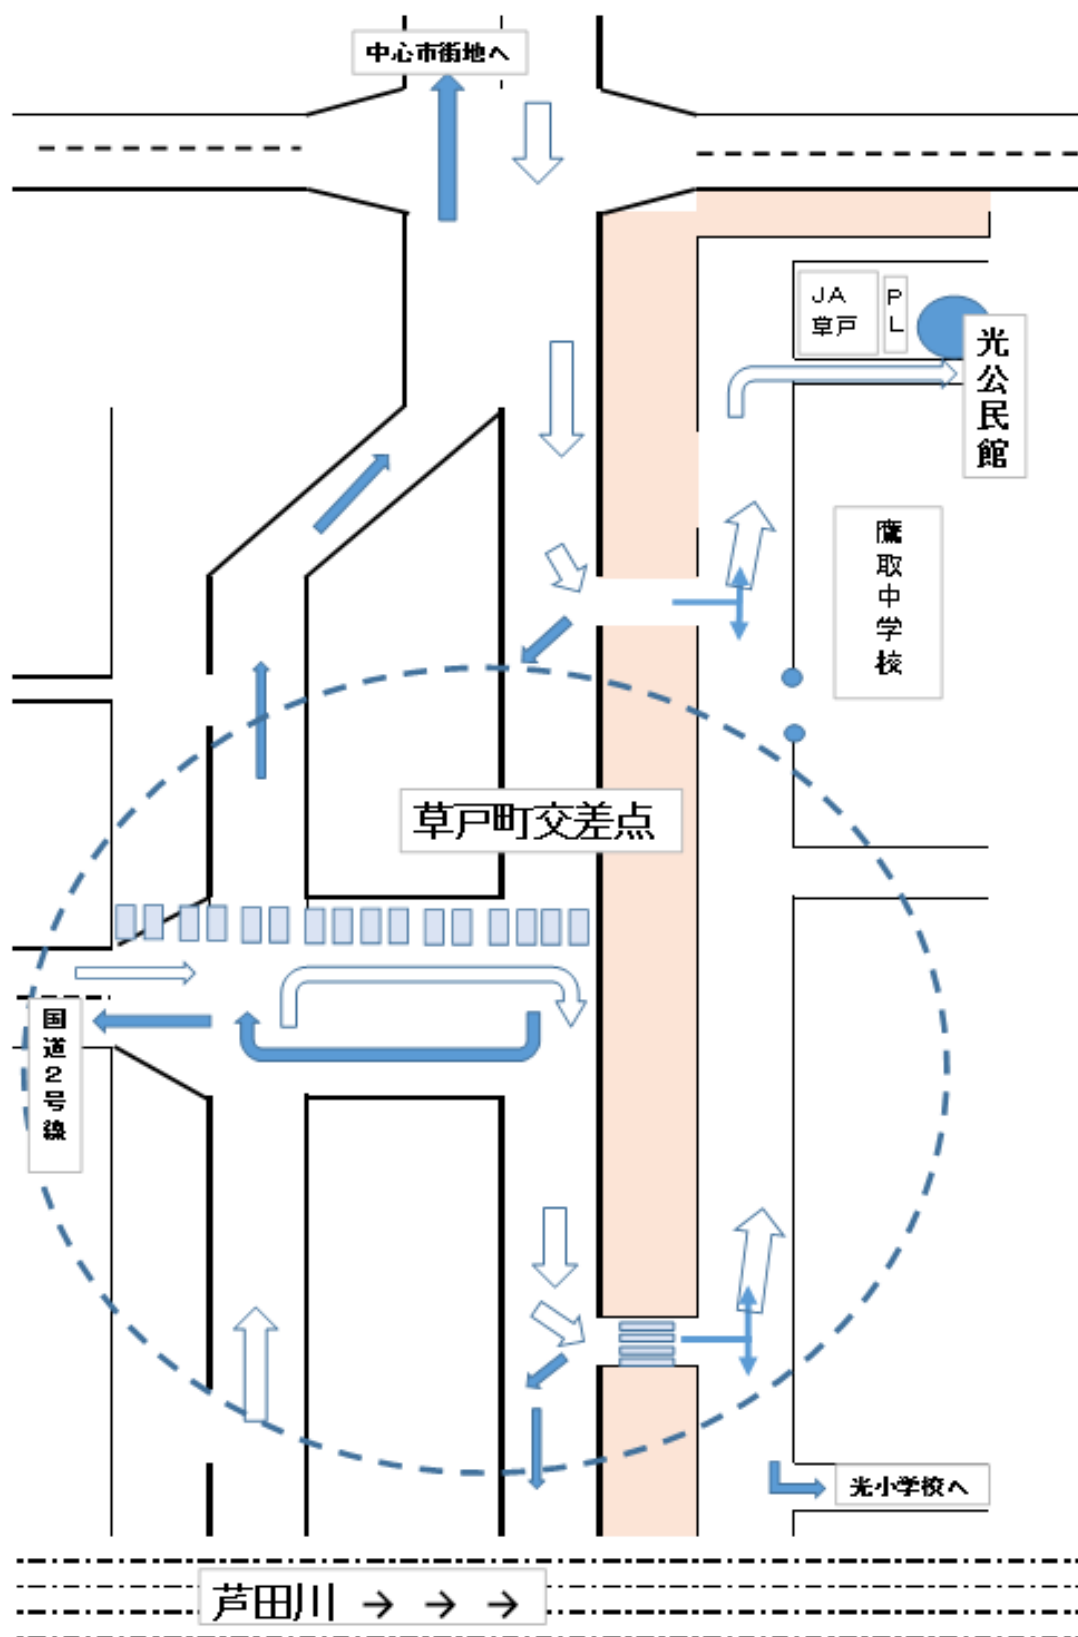

光公民館へ車で来館される皆さまへ

光公民館付近のアクセス用地図

草戸大橋開通に伴う工事のため、一方通行となっている箇所がございます。ご来館の際には標識等をご確認のうえ、気を付けてご来館ください。